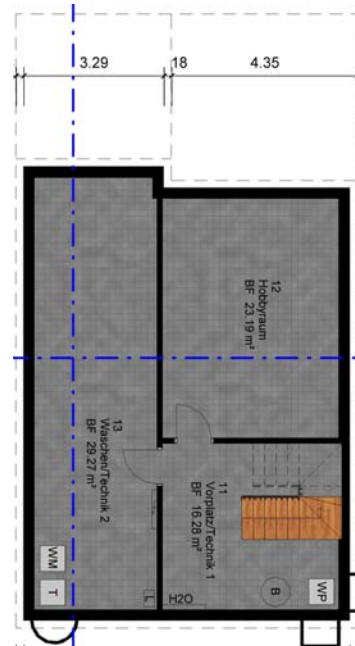

Haus PURO!

Das Familienhaus, puristisch, hochwertig, nachhaltig und grosszügig! Ein tolles Haus, das alles bietet, was Mann und Frau sich heute wünschen.

Ein grosses Wohn- und Esszimmer mit riesigen Fensterfronten.
Ein Küche, die keine Wünsche offen lässt und bereits im Grundpreis alles (und einiges dazu) dabei hat, was man heute als Standard anschaut.
In der Budgetposition der **LEICHT Küche** sind 2 Backgeräte (Backofen und Kombisteamer), ein grosser Kühlschrank und ein Geschirrspüler vorgesehen. Die Keramik- oder Granitabdeckung ist genauso dabei wie auch wahlweise ein Induktions- oder Glaskeramikkochfeld.
Im Erdgeschoss befindet sich ein zusätzliches Zimmer und auch das Gäste WC.

Bei Verzicht auf einen Keller, kann in diesem Zimmer sämtliche Haustechnik eingebaut werden. Das Zimmer wird dann zum Technik- und Waschraum.

Im Aussenbereich ist ein überdeckter Sitzplatz sowie eine Wintergartenverglasung vorgesehen.

Im Obergeschoss sind 3 sehr grosszügige Zimmer vorhanden. Ein riesige Dusche macht das Bad zum Erlebnis.

Grösse: 8.00 / 11.00 m

Wohnfläche: Brutto 174.15 m², Netto 142 m²

Raumgrössen:
Wohnen / Essen/ Kochen 43 m²
Bad 13.2 m²
Zimmer 11.5 - 16.60 m²

Kosten: siehe separate Preisliste.